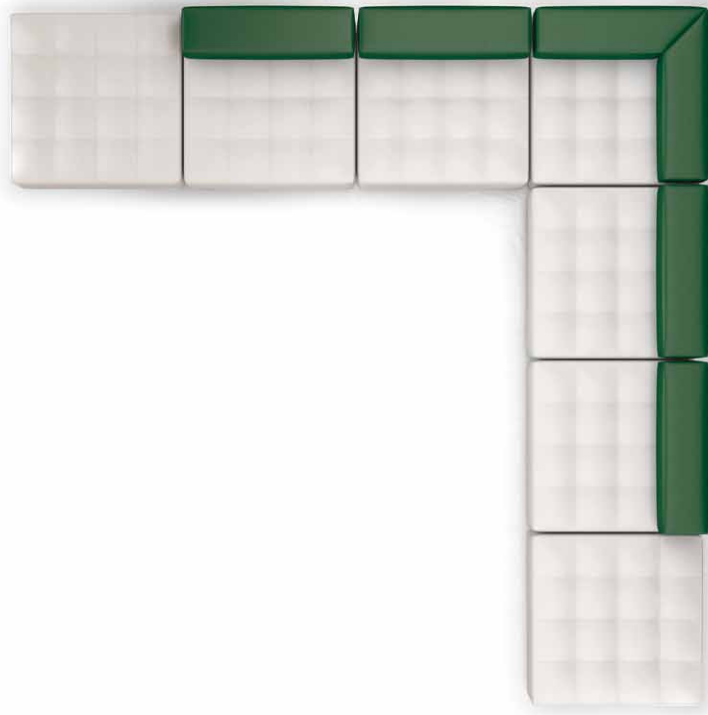

WAITING

Comodo, modulare, adattabile, Waiting è prodotto in versione pouf semplice, con schienale o con schienale e bracciolo. Per creare isole conversazione e spazi attesa dal carattere moderno e non convenzionale.

Comfortable, modular, adaptable, Waiting comes in simple pouf version, with backrest or with backrest and armrest. To create conversation islands and waiting areas with a modern unconventional character.

Tre elementi pronti a trasformarsi in molteplici, eleganti combinazioni. Lasciatevi ispirare dagli spazi per costruire nuove composizioni di forma e colore. Waiting è tappezzato con tessuti moda, nella versione liscia e in una ricercata versione con impunture.

La famiglia Waiting comprende anche una particolare paretina schienale trapuntata, che permette di creare combinazioni nuove e suggestivi angoli conversazione.

The Waiting family also comprises a quilted backrest wall for creating new combinations and screened conversation areas.